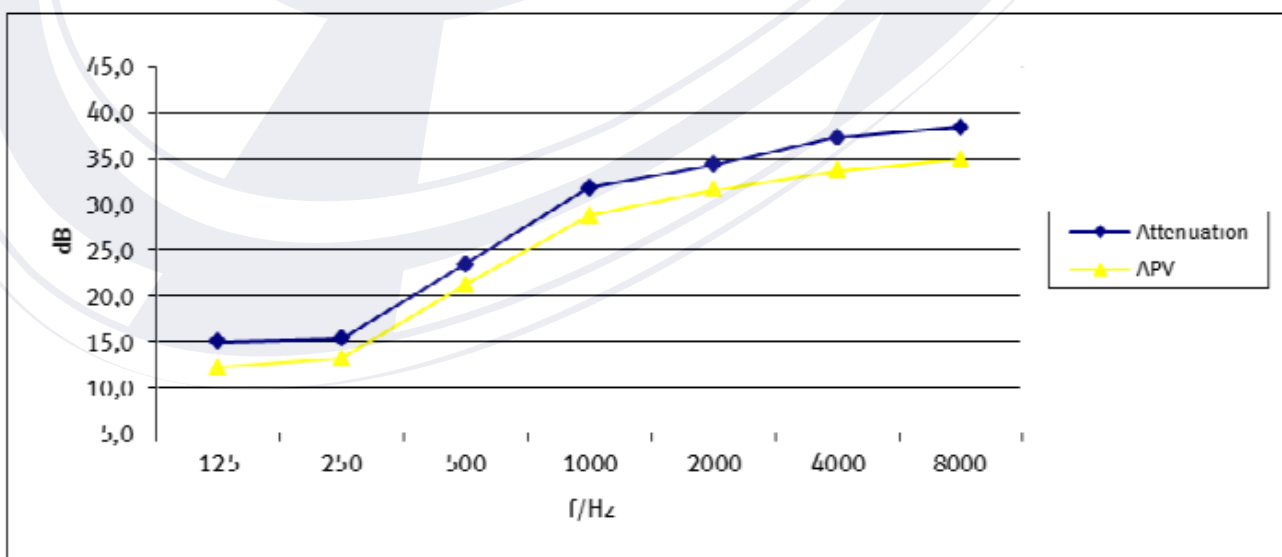

CASCO UVEX K1 27 DB

Características producto:

- Fácil ajuste de la longitud para una adaptación perfecta
- Rotación de 360° para una posición óptima
- Suaves almohadillas de espuma para gran comodidad incluso cuando se llevan durante largos periodos de tiempo
- Todas las orejeras de casco uvex de la serie K se pueden acoplar a los siguientes cascos uvex para proporcionar una protección óptima de toda la cabeza:
 - uvex pheos B-WR
 - uvex pheos alpine
 - uvex airwing
 - uvex superboss

Material:

Cazoleta: ABS
 Banda de cabeza: Nylon / POM / ABS
 Cup cushion: PVC / espuma con memoria
 Espuma: PE

Peso: 210 g

Datos de atenuación:

SNR: 27 dB

H: 32 dB

M: 24 dB

L: 17 dB

| f/Hz | 125 | 250 | 500 | 1000 | 2000 | 4000 | 8000 |
|--------|------|------|------|------|------|------|------|
| MA dB | 15,0 | 15,3 | 23,5 | 31,8 | 34,3 | 37,3 | 38,4 |
| SD dB | 2,8 | 2,0 | 2,3 | 3,0 | 2,7 | 3,5 | 3,3 |
| APV dB | 12,2 | 13,2 | 21,2 | 28,8 | 31,6 | 33,7 | 35,0 |