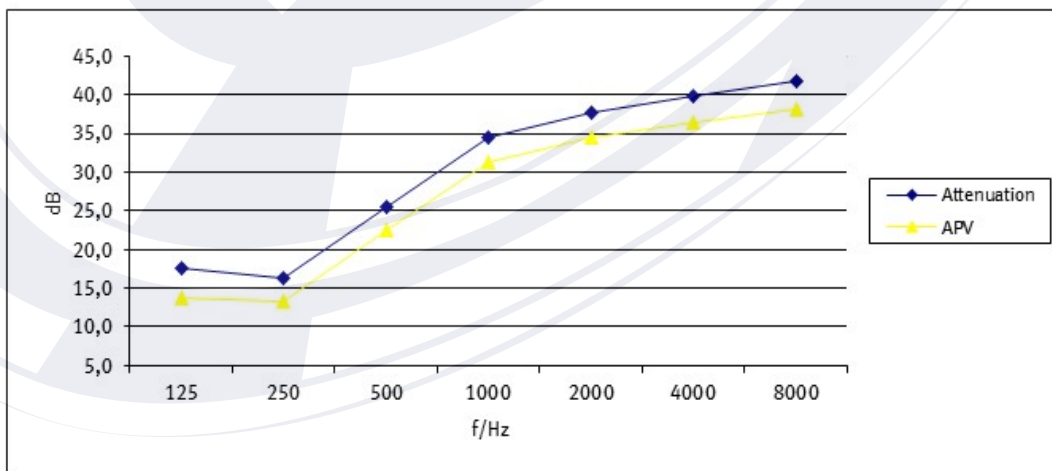

CASCO UVEX K1 28 DB

Características Producto

- Longitud regulable para un ajuste perfecto
- Banda de cabeza de piel suave para un óptimo confort para llevarlas incluso durante tiempo prolongado
- Bajo peso y pequeño volumen

Material:

cazoleta: ABS
Banda de cabeza: EVA/PVC
Alambre: acero
Foam: PE

Peso: 171 gr

Datos de atenuación

SNR: 28 dB

H: 35 dB M: 24 dB L: 17 dB

f/Hz	125	250	500	1000	2000	4000	8000
MA dB	17,6	16,3	25,4	34,5	37,7	39,9	41,7
SD dB	3,9	3,1	2,8	3,2	3,2	3,5	3,6
APV dB	13,7	13,2	22,6	31,3	34,4	36,4	38,1