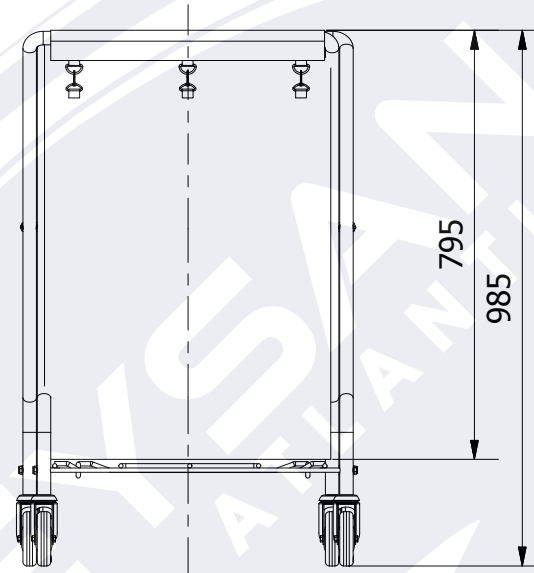

Aprox. 1163

Escala 1:14
Medidas en mm
F - Puntos de fijación a la pared